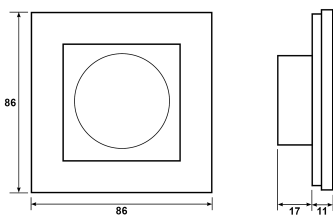

FDV dokument 1410788

Produkt: Plus door bell ALU
El-nummer: 1410788
Vareno: EKO04841
EAN: 7020160484116
Pakningsant.: 1
Farge: Aluminium

Produktbeskrivelse: Dørklokke for montering i enkel veggboкс. Dørklokken har tilkobling for to brytere, slik at den ene gir en-klangs lyd og den andre tre-klangs lyd for å identifisere fra hvilken dør signalet kommer. Passer sammen med påveggskappe minimumshøyde 18mm. ELKO Dørklokke kan ikke benyttes i kombinasjon med bryter med lys. Dørklokken må tilkobles trafo f.eks ELKO Trafo for veggboкс 24V (el.nr: 66 300 73) Tilkobles 12-24V AC/DC. NB: Trafo medfølger ikke.

Tekniske spesifikasjoner: Spenning: 12-24V AC/DC
Hvilestrøm: Ca. 6mA
Strømtrekk: Max.400 mA.
Potmeter for regulering av lydstyrke
Påveggskappe: Min 18mm.
Farge: Aluminium
IP20
Innbygningsdybde: 17mm

Målskisse

Koblingskjema

ELKO AS

E-post: elko@elko.no
Internett: www.elko.no
Bank: 6219.05.15880
Foretaksnr: NO 911 382 563 MVA

Hovedkontor
Sandstuveien 68, NO-0680 Oslo
Postboks 6598 Etterstad, NO-0607 Oslo
Tlf.: +47 67 80 73 00
Faks: +47 67 80 73 01

Fabrikk
Sporpind Industriområde, NO-3340 Åmot
Tlf.: +47 32 78 91 00
Faks: +47 32 78 91 01