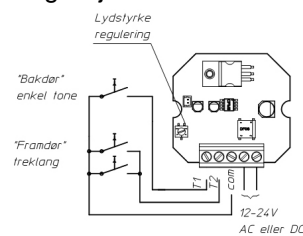

Koblingskjema

ELKO AS

E-post: elko@elko.no
Internett: www.elko.no
Bank: 6219.05.15880
Foretaksnr: NO 911 382 563 MVA

Hovedkontor
Sandstuveien 68, NO-0680 Oslo
Postboks 6598 Etterstad, NO-0607 Oslo
Tlf.: +47 67 80 73 00
Faks: +47 67 80 73 01

Fabrikk
Sporpind Industriområde, NO-3340 Åmot
Tlf.: +47 32 78 91 00
Faks: +47 32 78 91 01